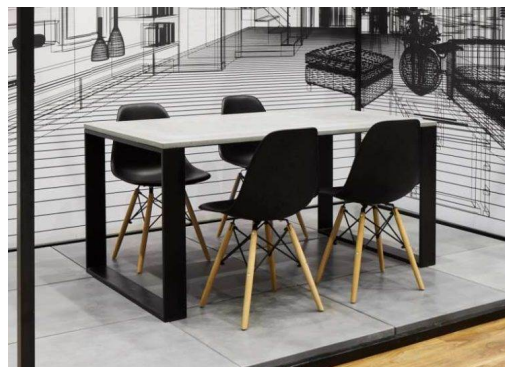

## Stół Creativ

**Stół Creativ** to nowoczesny minimalistyczny mebel, który stanowi połączenie modnych materiałów: **stali i betonu architektonicznego (blat)**. Świetna designerska alternatywa dla tradycyjnych mebli. Do wykorzystania w domu, na tarasie czy pomieszczeniu biurowym.