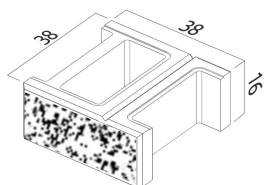

Do wykorzystania z pustakami słupkowymi i daszkami STRUCTUR.

Technologia wykonania: jednozasypowa + łupanie

Ze względów technologicznych waga palety może ulec zmianie.

Kształty i wymiary

Szczegóły produktu

Ilość elementów we wzorze: 1

Wygląd: 2 wersje wymiarowe, powierzchnia łupana przypominająca naturalny kamień, dwie powierzchnie boczne łupane

Technologia wykonania: beton wibroprasowany/łupanie

Przeznaczenie: klomby, kwietniki, budowa murku ogrodzenia