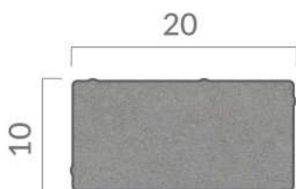

Kształty i wymiary