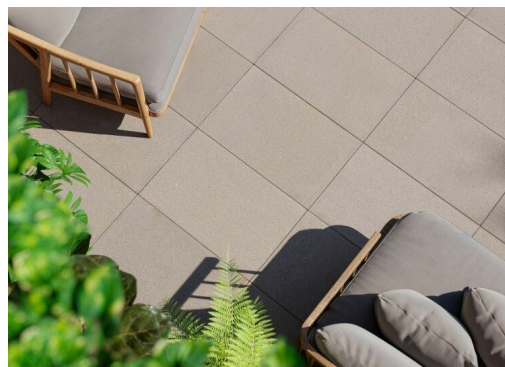

Slim

Slim to **elegancka płyta wielkoformatowa**, która doskonale wpisuje się we **współczesne trendy aranżacyjne**. Smukła forma – jej grubość to tylko **4 cm** – gładka powierzchnia oraz **subtelna mikrofaza** nadają powierzchni nowoczesny, minimalistyczny charakter, a dostępna kolorystyka sprawia, że z powodzeniem może być stosowana również w przestrzeniach klasycznych, podkreślając ich ponadczasowy styl i elegancję. Idealna na tarasy, chodniki oraz ogrodowe ścieżki – wszędzie tam, gdzie dominuje ruch pieszy. Slim to doskonały wybór dla tych, którzy szukają **uniwersalnego designu dla harmonijnego wykończenia przestrzeni**.

Warianty kolorystyczne

Monokolor

Multikolor

Zalecenia i informacje

Zabudowa zgodna ze sztuką budowlaną. Nie stosować na nawierzchniach użytkowanych przez pojazdy oraz o dużym natężeniu ruchu pieszego. Wszystkie nawierzchnie należy wykonywać zgodnie z wytycznymi Ministra właściwego ds. transportu (Katalog WR-D-63). Producent dopuszcza wykonanie warstwy wyrównawczej pod nawierzchnię tylko jako podsypki piaskowej lub piaskowo-cementowej.

Rodzaj fazy: mikrofaza

Odstępniki dystansowe: zaokrąglone, klasyczny wymiar

Szerokość fugi: 3-5 mm

Technologia wykonania: dwuzasypowa

Szczegóły produktu

Ilość elementów we wzorze: 1

Wygląd: płaska powierzchnia proste brzegi

Grubość w cm: 4,2

Format: wielkoformatowa

Przeznaczenie: chodnik, taras, ogród/ścieżki/alejki

Obciążenia: ruch pieszy

Dane logistyczne

Waga palety [kg]

850

Ilość warstw na paletcie