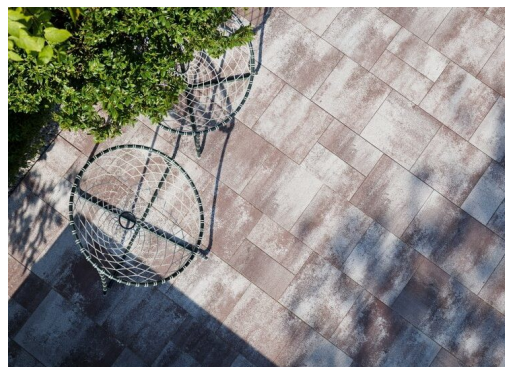

Spectra

Kostka brukowa **Spectra** to połączenie stylu i funkcjonalności, które odmienią każde otoczenie. Duży format najlepiej sprawdzi się w **nowoczesnych aranżacjach**, jednak możliwość tworzenia wzorów i wykorzystania wielu odcieni z palety Multikolor pozwala **dopasować nawierzchnię do różnych stylów**. Idealna na tarasy, chodniki i ścieżki ogrodowe – zapewni estetyczny wygląd i harmonijną kompozycję, podkreślając charakter przestrzeni. To doskonały **wyбір zarówno do zastosowań prywatnych, jak i komercyjnych**. Postaw na trwałość i styl!

Warianty kolorystyczne

Multikolor

UWAGA: Kolory z ikoną telefonu: Produkt nie będący w stałym asortymencie, dostępny jedynie na indywidualne zamówienie.

Zalecenia i informacje

Zabudowa zgodna ze sztuką budowlaną. Nie stosować na nawierzchniach użytkowanych przez pojazdy powyżej 3,5t. Zastosowanie przy obciążeniu ruchem samochodowym do 3,5t uwarunkowane jest wykonaniem podbudowy zgodnie z wytycznymi producenta zawartymi w dokumentacji produktu. Wszystkie nawierzchnie należy wykonywać zgodnie z wytycznymi Ministra właściwego ds. transportu (Katalog WR-D-63). Producent dopuszcza wykonanie warstwy wyrównawczej pod nawierzchnię jako podsypki piaskowej lub piaskowo-cementowej (w przypadku obciążenia ruchem samochodowym do 3,5 tony – tylko podsypki piaskowo-cementowej).

Rodzaj fazy: mikrofaza

Odstępniki dystansowe: klasyczny półokrągły kształt, klasyczny wymiar

Szerokość fugi: 3-5 mm

Technologia wykonania: dwuzasypowa

Szczegóły produktu

Ilość elementów we wzorze: 3

Wygląd: płaska powierzchnia proste brzegi

Grubość w cm: 6

Format: duża

Kształt: prostokąt

Przeznaczenie: podjazd/parking, chodnik, ogród/ścieżki/alejki

Obciążenia: ruch pieszy, ruch pojazdów do 3,5 tony

Dane logistyczne

Waga palety [kg]

1315: Multikolor