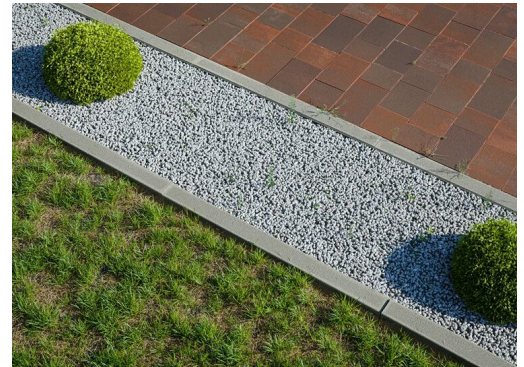

# Obrzeże 8x30x100 jednostronnie fazowane

**Elegancki i funkcjonalny** element wykończeniowy nawierzchni z kostki i płyt brukowych, który świetnie **komponuje się z aranżacjami przestrzeni w różnym stylu**. Idealny do obrzegowania chodników, ścieżek, alejek ogrodowych, tarasów. To **praktyczne i estetyczne** rozwiązanie o uniwersalnym wyglądzie. Wzór składa się z jednego elementu.

## Szczegóły produktu

**Ilość elementów we wzorze:** 1

**Wygląd:** kształt prostopadłościanu

**Przeznaczenie galanterii:** obrzegowanie chodnika, obrzegowanie tarasu, ogród: obrzegowanie ścieżek, alejek