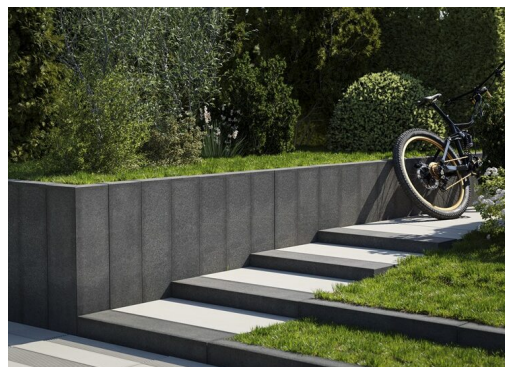

Palisada KING

Palisada KING to nowoczesność w iście królewskim formacie. Powiększone rozmiary produktu sprawiają, że stanie się on doskonałym uzupełnieniem **wszelkich przestrzeni w stylu modern**. Idealna do tworzenia dużych rabat, donic bez dna, odgrodzenia nawierzchni od trawników, świetnie sprawdzi się jako **dekoracyjne wykończenie** schodów, tarasów czy skarp. Zdecydowanie **króluje w tworzenie wielu efektownych i nowoczesnych rozwiązań ogrodowych**.

Warianty kolorystyczne

Royal

antracyt

popielaty

Zalecenia i informacje:

Zabudowa zgodna ze sztuką budowlaną. Nie stosować w miejscach narażonych na najechanie pojazdami. Układać na ławach betonowych.

Rodzaj fazy: brak

Odstępniki dystansowe: brak

Szerokość fugi: 3 mm

Technologia wykonania: jednozasypowa

Kształty i wymiary

Szczegóły produktu

Ilość elementów we wzorze: 1

Wygląd: przekrój prostokątny

Przeznaczenie galanterii: obrzegowanie chodnika, obrzegowanie tarasu, ogród: obrzegowanie ścieżek, alejek, schody