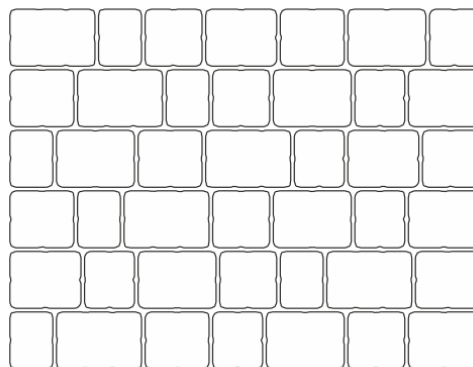

Kształty i wymiary

Szczegóły produktu

Ilość elementów we wzorze: 7

Wygląd: nieregularna powierzchnia nieregularne brzegi

Grubość w cm: 6

Format: średnia

Przeznaczenie: podjazd/parking, chodnik, taras, ogród/ścieżki/alejki

Obciążenia: ruch pieszy, ruch pojazdów do 3,5 tony

Dane logistyczne

Waga palety [kg]

1420: **Standard/Multikolor**

1500: **Callisto**

Ilość m2 na paletcie

10,8

Ilość warstw na paletcie

10

Układ elementów na paletcie

uwaga: ze względów technologicznych układ kostki na paletcie może się różnić od przedstawionego na rysunku.

Ze względów technologicznych waga palety może ulec zmianie.