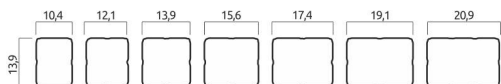

Rodzaj fazy: brak

Odstępniki dystansowe: specjalny powiększony wymiar

Szerokość fugi: 3-5 mm

Technologia wykonania: dwuzasypowa

Kształty i wymiary

Szczegóły produktu

Ilość elementów we wzorze: 7

Wygląd: nieregularna powierzchnia nieregularne brzegi

Grubość w cm: 6

Format: średnia

Przeznaczenie: podjazd/parking, chodnik, taras, ogród/ścieżki/alejki

Obciążenia: ruch pieszy, ruch pojazdów do 3,5 tony

Dane logistyczne

Waga palety [kg]

1420: **Standard/Multikolor**