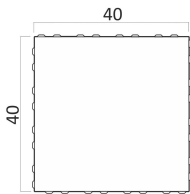

**Rodzaj fazy:** mikrofaza

**Odstępniki dystansowe:** specjalny powiększony rozmiar

**Szerokość fugi:** 3-5 mm

**Technologia wykonania:** dwuzasypowa

**Ze względów technologicznych waga palety może ulec zmianie.**

## Kształty i wymiary