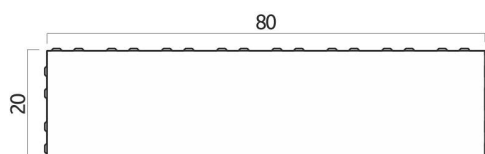

Rodzaj fazy: mikrofaza

Odstępniki dystansowe: specjalny powiększony rozmiar

Szerokość fugi: 3-5 mm

Technologia wykonania: dwuzasypowa

Kształty i wymiary

Szczegóły produktu

Ilość elementów we wzorze: 1

Wygląd: płaska powierzchnia proste brzegi