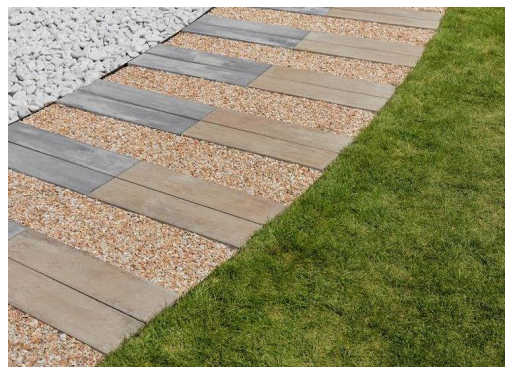

Linea

Linea to podłużne płyty, które stanowią doskonały materiał do tworzenia aranżacji nawierzchni w **różnych stylach**. Pomogą w tworzeniu wzorów zarówno **prostych**, jak i tych o **efekownym** charakterze. Płyty Linea zmienią nawierzchnię w wyjątkową – wyróżnią i nadadzą elegancji każdej aranżacji, zarówno tej prywatnej, jak i publicznej. **Wytrzymałe, mrozoodporne, łatwe do utrzymania w czystości**: to świetna alternatywa dla wielu popularnych elementów nawierzchniowych, takich jak drewno, płytki ceramiczne czy kostka granitowa.

Rodzaj fazy: mikrofaza

Odstępniki dystansowe: specjalny powiększony rozmiar

Szerokość fugi: 3-5 mm

Technologia wykonania: dwuzasypowa

Kształty i wymiary

Szczegóły produktu

Ilość elementów we wzorze: 1

Wygląd: płaska powierzchnia proste brzegi

Grubość w cm: 7

Format: wielkoformatowa

Kształt: prostokąt

Przeznaczenie: podjazd/parking, chodnik, taras, ogród/ścieżki/alejki

Obciążenia: ruch pieszy, ruch pojazdów do 3,5 tony

Materiał: beton wibroprasowany