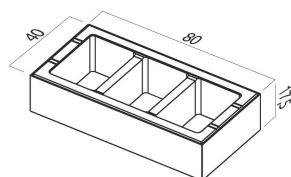

Zabudowa zgodna ze sztuką budowlaną. W przypadku umocnienia skarp – zabudowa kolejnych warstw z przesunięciem o 1/2 szerokości gazonu. W przypadku budowy muru oporowego o wysokości powyżej 1 m – zastosowanie gazonów tylko jako traconego deskowania na ławie fundamentowej ze zbrojeniem wewnątrz i wypełnieniem betonem. Klasa betonu i ilość zbrojenia oraz ława fundamentowa muszą być określone w projekcie technicznym.

Rodzaj fazy: mikrofaza

Odstępniiki dystansowe: brak – kształt umożliwia precyzyjne dopasowanie gazonów do siebie

Szerokość fugi: brak

Technologia wykonania: jednoczasypowa

Kształty i wymiary

Szczegóły produktu

Ilość elementów we wzorze: 1

Wygląd: kształt prostopadłościanu, gładka powierzchnia

Kształt: prostokąt, bez dna

Przeznaczenie: donica, murki i słupki, umocnienia skarp, klomby, kwietniki

Materiał: beton wibroprasowany