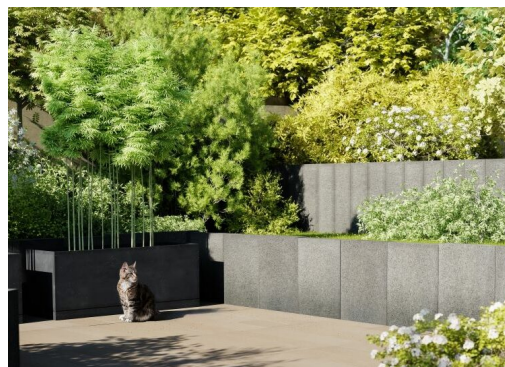

Palisada MEGA

Duży format, nowoczesność i prostota. **Palisada betonowa MEGA** to rozwiązanie dla przestrzeni, w których dominuje styl modern. Utworzy minimalistyczną rabatę, odgrodzi nawierzchnię od trawnika, pomoże zorganizować modną przestrzeń wokół domu. Duży format w dwóch rozmiarach (20×80 cm oraz 40×80 cm) sprawdzi się w każdym nowoczesnym otoczeniu.

Pomyśl kompleksowo o przestrzeni: połącz palisadę MEGA z innymi produktami w podobnej stylistyce i kolorach: Gazonem i Ogrodzeniem Claro.

Warianty kolorystyczne

Royal

antracyt

popielaty

light

gothic

Zalecenia i informacje:

Zabudowa zgodna ze sztuką budowlaną. Nie stosować w miejscach narażonych na najechanie pojazdami. Układać na ławach betonowych.

Rodzaj fazy: brak

Odstępniki dystansowe: brak

Szerokość fugi: 5-10 mm

Technologia wykonania: jednozasypowa

Kształty i wymiary

Szczegóły produktu

Ilość elementów we wzorze: 1

Wygląd: płaska powierzchnia proste brzegi, kształt prostopadłościanu, 2 wersje wymiarowe

Przeznaczenie galanterii: obrzegowanie chodnika, obrzegowanie tarasu, ogród: obrzegowanie ścieżek, alejek, schody