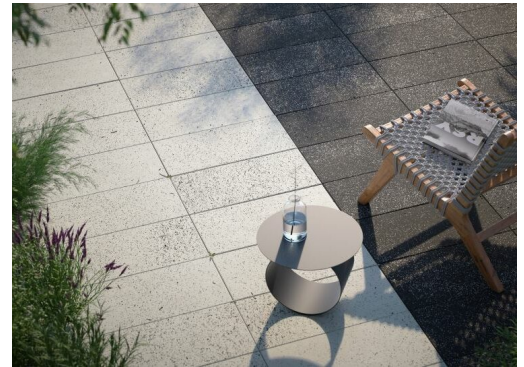

Medio

Medio to nowoczesna płyta tarasowa w rozmiarze M. Połączenie **prostoty kształtu**, pomniejszych gabarytów i ciekawego **zestawienia barw** stanowi przepis na osiągnięcie niecodziennego efektu. Na tarasie, podjeździe, chodniku i ścieżce – zarówno tych nowoczesnych, jak i utrzymanych w bardziej tradycyjnym stylu.

Płytę **wyróżnia:**

- **wygląd:** mimo zmniejszonych rozmiarów wizualnie odpowiada płytom wielkoformatowym,
- **łatwiejsze układanie** – skompresowany wymiar to ograniczenie wagi
- **niemal jednolita płaszczyzna** – dzięki mikrofazie rysunek fug jest umiarkowanie widoczny.

Galaxy

galaxy
white

galaxy
carbon

UWAGA: Kolory z ikoną telefonu: Produkt nie będący w stałym asortymencie, dostępny jedynie na indywidualne zamówienie.

Zalecenia i informacje:

Zabudowa zgodna ze sztuką budowlaną. Zastosowanie przy ruchu samochodowym do 3,5t uwarunkowane jest wykonaniem podbudowy zgodnie z wytycznymi producenta zawartymi w dokumentacji produktu.

Wygląd: płaska powierzchnia proste brzegi

Grubość w cm: 6

Format: wielkoformatowa

Kształt: prostokąt

Przeznaczenie: podjazd/parking, chodnik, taras, ogród/ścieżki/alejki

Obciążenia: ruch pieszy, ruch pojazdów do 3,5 tony