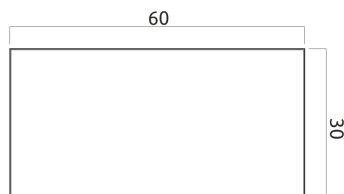

Rodzaj fazy: mikrofaza

Odstępniki dystansowe: klasyczny kształt, powiększony wymiar

Szerokość fugi: 3-5 mm

Technologia wykonania: dwuzasypowa

Kształty i wymiary

Szczegóły produktu

Ilość elementów we wzorze: 1