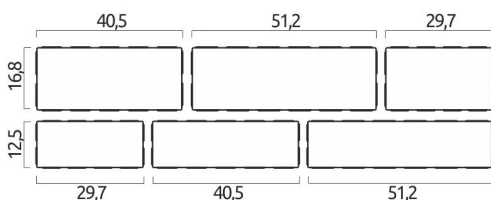

Rodzaj fazy: mikrofaza

Odstępniki dystansowe: blokowe klasycznej wielkości

Szerokość fugi: 3-5 mm

Technologia wykonania: dwuzasypowa

Kształty i wymiary

Szczegóły produktu

Ilość elementów we wzorze: 6

Wygląd: płaska powierzchnia proste brzegi

Grubość w cm: 8

Format: duża

Przeznaczenie: podjazd/parking, chodnik, taras, ogród/ścieżki/alejki

Obciążenia: ruch pieszy, ruch pojazdów do 3,5 tony

Dane logistyczne

Waga palety

Standard/Multikolor/Galaxy: **1470**