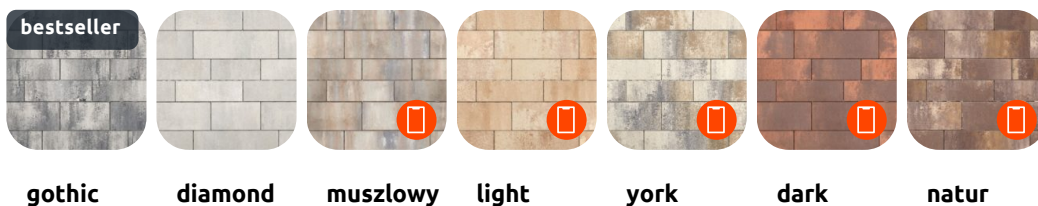

Metro

6 wydłużonych elementów kostki brukowej **Metro** pozwala na tworzenie wyjątkowo **nowoczesnych i efektownych wzorów nawierzchni**. Występująca w wielu modnych kolorach betonowa kostka odmieni każdą przestrzeń – prywatną i publiczną. **Płaska powierzchnia, prosta linia brzegowa zabezpieczona mikrofazą** oraz **powiększone rozmiary** elementów świetnie sprawdzą się szczególnie na dużych płaszczyznach. Kostka idealnie nadaje się do tworzenia nawierzchni, które **optycznie wydłużą przestrzeń**.

Warianty kolorystyczne

Monokolor

Trikolor

Multikolor

Galaxy

galaxy
white

galaxy
carbon

Standard

grafit

UWAGA: Kolory z ikoną telefonu: Produkt nie będący w stałym asortymencie, dostępny jedynie na indywidualne zamówienie.

Zalecenia i informacje:

Zabudowa zgodna ze sztuką budowlaną. Nie stosować na nawierzchniach użytkowanych przez pojazdy powyżej 3,5t. Zastosowanie przy obciążeniu ruchem samochodowym do 3,5t uwarunkowane jest wykonaniem podbudowy zgodnie z wytycznymi producenta zawartymi w dokumentacji produktu. Wszystkie nawierzchnie należy wykonywać zgodnie z wytycznymi Ministra właściwego ds. transportu (Katalog WR-D-63). Producent dopuszcza wykonanie warstwy wyrównawczej pod nawierzchnię jako podsypki piaskowej lub piaskowo-cementowej.