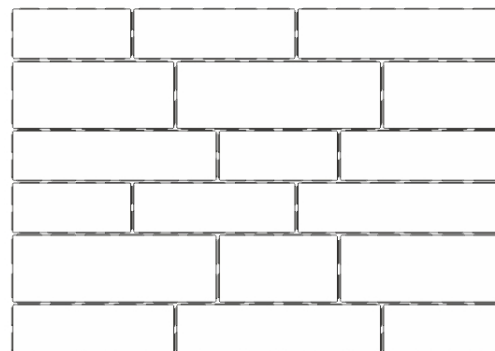

Dane logistyczne

Waga palety

Standard/Multikolor/Galaxy: **1470**

Ilość m2 na palecie

8,36

Ilość warstw na palecie

8

Ze względów technologicznych waga palety może ulec zmianie.

Układ elementów na palecie

uwaga: ze względów technologicznych układ kostki na palecie może się różnić od przedstawionego na rysunku.