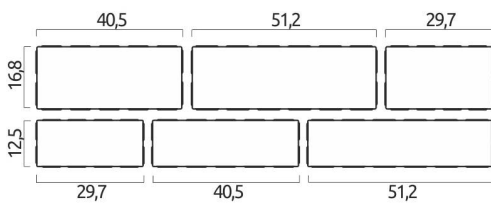

Producent dopuszcza wykonanie warstwy wyrównawczej pod nawierzchnię tylko jako podsypki piaskowej lub piaskowo-cementowej.

Rodzaj fazy: mikrofaza

Odstępni dystansowe: blokowe klasycznej wielkości

Szerokość fugi: 3-5 mm

Technologia wykonania: dwuzasypowa

Kształty i wymiary

Szczegóły produktu

Ilość elementów we wzorze: 6

Wygląd: płaska powierzchnia proste brzegi

Grubość w cm: 8

Format: duża

Przeznaczenie: podjazd/parking, chodnik, taras, ogród/ścieżki/alejki