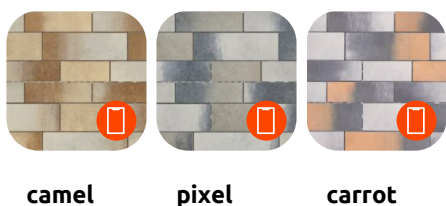

Metro

6 wydłużonych elementów kostki brukowej **Metro** pozwala na tworzenie wyjątkowo **nowoczesnych i efektownych wzorów nawierzchni**. Występująca w wielu modnych kolorach betonowa kostka odmieni każdą przestrzeń – prywatną i publiczną. **Płaska powierzchnia, prosta linia brzegowa zabezpieczona mikrofazą** oraz **powiększone rozmiary** elementów świetnie sprawdzą się szczególnie na dużych płaszczyznach. Kostka idealnie nadaje się do tworzenia nawierzchni, które **optycznie wydłużą przestrzeń**.

Warianty kolorystyczne

Monokolor

Trikolor

Multikolor

Galaxy

galaxy
white

galaxy
carbon

Standard