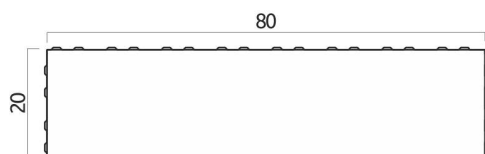

**Rodzaj fazy:** mikrofaza

**Odstępniki dystansowe:** specjalny powiększony rozmiar

**Szerokość fugi:** 3-5 mm

**Technologia wykonania:** dwuzasypowa

## Kształty i wymiary