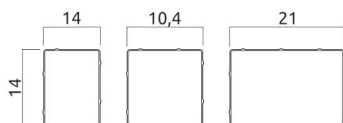

Rodzaj fazy: mikrofaza

Odstępniki dystansowe: klasycznej wielkości

Szerokość fugi: 3-5 mm

Technologia wykonania: dwuzasypowa

Kształty i wymiary

Szczegóły produktu

Ilość elementów we wzorze: 3

Wygląd: płaska powierzchnia proste brzegi