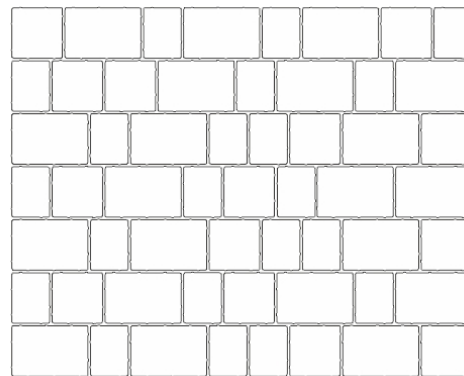

Bruk Prosty

Bruk Prosty to **kostka brukowa z mikrofazą**, o regularnych liniach brzegowych i płaskiej powierzchni. Po ułożeniu jej na nawierzchni uzyskuje się efekt niebanalnej prostoty i minimalizmu. **3 różne elementy**, z których składa się wzór, harmonijnie łączą się z otoczeniem, umożliwiając równocześnie stworzenie na podłożu ciekawych kombinacji. **Bruk Prosty** doskonale sprawdza się zarówno w **miejskim otoczeniu**, jak i na **prywatnych posesjach**.

gr. 6 cm - Multikolor/Callisto: **10,66**

gr. 6 cm - Standard: **10,9**

gr. 8 cm: **8,29**

Ilość warstw na palecie

gr. 6 cm - Multikolor/Callisto: **9**

gr. 6 cm - Standard: **10**

gr. 8 cm: **7**

Układ elementów na palecie

Układ 1.

uwaga: ze względów technologicznych układ kostki na palecie może się różnić od przedstawionego na rysunku.

Układ 2: Dotyczy kostki o grubości 6 cm w kolorze grafitowym i szarym.

uwaga: ze względów technologicznych układ kostki na palecie może się różnić od przedstawionego na rysunku.