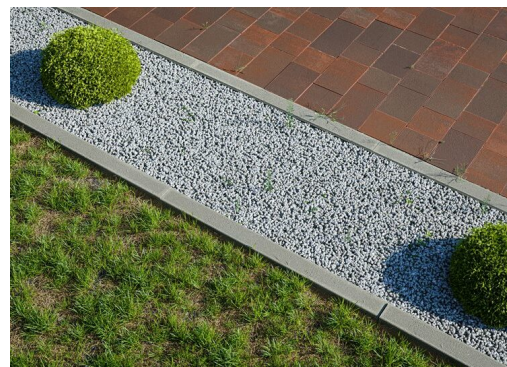

Zahradní obrubník 8x30x100 cm jednostranně zkosený

Elegantní a funkční dokončovací prvek pro dlažební kostky a desky, který se perfektně hodí k **uspořádání prostoru v různých stylech**. Ideální pro lemování chodníků, cest, zahradních alejí a teras. Jedná se o **praktické a estetické** řešení s univerzálním designem. Návrh se skládá z jediného prvku.

Vzorník barev

Povrch Standardní

šedý

Doporučení a informace:

Pokládka v souladu s dobrou stavební praxí. Nepoužívejte v místech s jezdovou plochou, nepokládejte naležato. Pokládka na betonové lože.

Zkosení hran: zkosení hran/mikro zkosení hran

Distanční výstupky: chybí

Šířka spáry: 5-10 mm

Produkční technologie: Obrubník zahradní je to dvouvrstvý výrobek

Tvary a rozměry

Podrobnosti o produktu

Počet prvků ve vzoru : 1

Vzhled: tvar kvádra

Betonové výrobky - použití : lemování teras, lemování zahradních pěšin, lemování chodníků