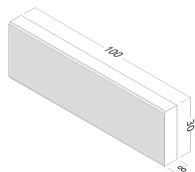

Zahradní obrubník 8x30x100 cm jednostranně zkosený

Elegantní a funkční dokončovací prvek pro dlažební kostky a desky, který se perfektně hodí k **uspořádání prostoru v různých stylech**. Ideální pro lemování chodníků, cest, zahradních alejí a teras. Jedná se o **praktické a estetické** řešení s univerzálním designem. Návrh se skládá z jediného prvku.

Vzorník barev

Povrch Standardní

šedý

Doporučení a informace:

Pokládka v souladu s dobrou stavební praxí. Nepoužívejte v místech s jezdovou plochou, nepokládejte naležato. Pokládka na betonové lože.

Zkosení hran: zkosení hran/mikro zkosení hran

Distanční výstupky: chybí

Šířka spáry: 5-10 mm

Produkční technologie: Obrubník zahradní je to dvouvrstvý výrobek

Tvary a rozměry

Podrobnosti o produktu

Počet prvků ve vzoru : 1

Vzhled: tvar kvádra

Betonové výrobky - použití : lemování teras, lemování zahradních pěšin, lemování chodníků