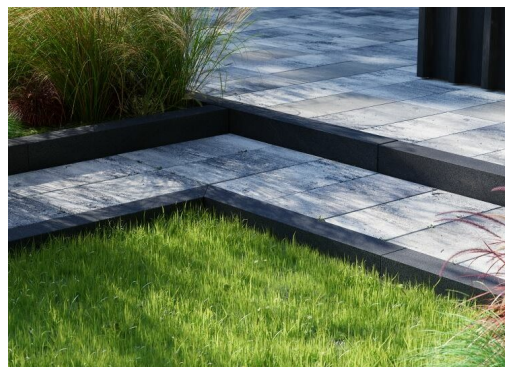

Obrubník KING

KING je velkoformátový obrubník. Zapadá do moderních trendů v dlažbě, které sázejí na dlažební prvky se zvětšenými rozměry. Je jednoznačným králem tvorby jednoduchých, geometrických a minimalistických forem. V kombinaci s exkluzivní dlažbou Royal se stává elegantním zakončovacím prvkem chodníků, teras a uliček. Hodí se zejména jako obruba velkoformátových desek, ale lze ji použít i k vytvoření atraktivních, květinových záhonů nebo jako praktické obruby různých povrchů kolem domu (tráva, kámen, štěrk atd.).

Dostupnost: duben 2023.

Vzorník barev

Povrch Royal

antracitový šedý

Doporučení a informace:

Pokládka v souladu s dobrou stavební praxí. Nepoužívejte v místech s pojezdovou plochou, nepokládejte naležato. Položeno na betonové lože.

Srážení hran: mikrohran na všech horních hranách

Distanční výstupky: není

Šířka spáry: 5 mm

Produkční technologie: Obrubník zahradní je vyroben jedna vrstva.

Tvary a rozměry

Podrobnosti o produktu

Počet prvků ve vzoru : 1

Vzhled: obdélníkový úsek

Betonové výrobky - použití : lemování zahradních pěšin, lemování chodníků, lemování teras, schodišťové stupně

Logistické údaje

Hmotnost palety [kg]

1440

Počet vrstev na paletě

2

Počet kusů na paletě