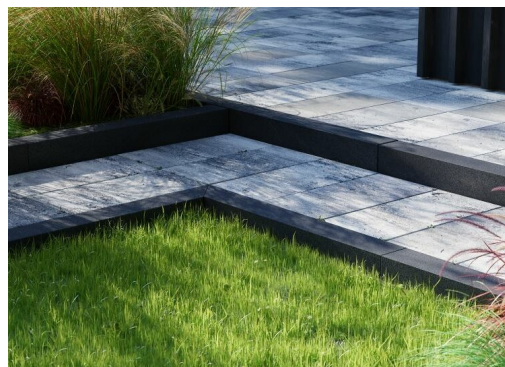

## Obrubník KING

KING je velkoformátový obrubník. Zapadá do moderních trendů v dlažbě, které sázejí na dlažební prvky se zvětšenými rozměry. Je jednoznačným králem tvorby jednoduchých, geometrických a minimalistických forem. V kombinaci s exkluzivní dlažbou Royal se stává elegantním zakončovacím prvkem chodníků, teras a uliček. Hodí se zejména jako obruba velkoformátových desek, ale lze ji použít i k vytvoření atraktivních, květinových záhonů nebo jako praktické obruby různých povrchů kolem domu (tráva, kámen, štěrk atd.).

#### Elegant - hladký

white

šedý

carbon

#### Povrch Royal - hladký s výraznou zrnitostí

white

šedý

carbon

**Distanční výstupky:** není

**Šířka spáry:** 3-5 mm

**Produkční technologie:** Obrubník zahradní je vyroben jedna vrstva.