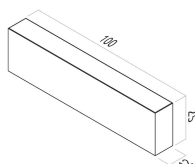

Srážení hran: mikrohran na všech horních hranách

Distanční výstupky: není

Šířka spáry: 5 mm

Produkční technologie: Obrubník zahradní je vyroben jedna vrstva.

Tvary a rozměry

Podrobnosti o produktu

Počet prvků ve vzoru : 1