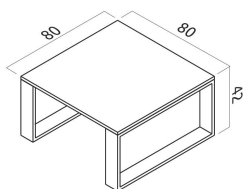

Tvary a rozměry

Podrobnosti o produktu

Počet prvků ve vzoru : 1

Vzhled: saténová betonová struktura

Tloušťka (cm): 2

Tvar: náměstí

Použití : stůl

Materiál: architektonický beton: ruční lití

Aplikace: interiéry, venku

Zatížení: max. 10 kg

Logistické údaje

Hmotnost [kg/ks]

60

Z technologických důvodů se může měnit hmotnost produktu.

Podívejte se na tento produkt online na smartphonu