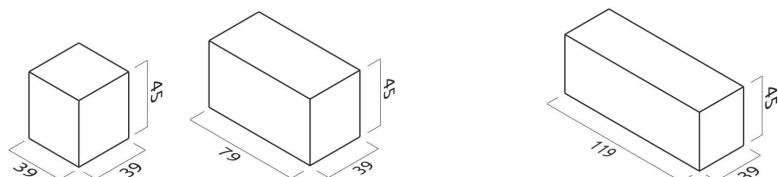

## Box Regular

**Box Regular** je taburet krychlového tvaru s prostorem uvnitř. Lze ho využít jako sedadlo na terase i jako moderní kus nábytku v bytě. **100% handmade!**

### Tvary a rozměry