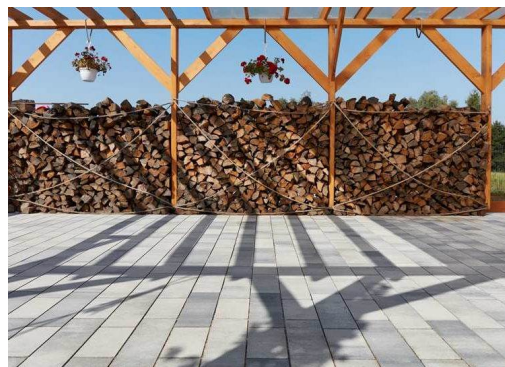

## Grand

**Grand** je dlažba s hladkým povrchem a rovnou hranou a skládá se ze tří prvků. **Tři kubistické tvary** budou skvěle doplňovat vzhled okolí domu, ať už se ponese v tradičním nebo moderním stylu. **Dlažba Grand se vzhledem ke svým rozměrům ideálně hodí pro velké plochy.**

## Podrobnosti o produktu

**Počet prvků ve vzoru :** 3

**Vzhled:** plochý povrch, rovné hrany

**Tloušťka (cm):** 8

**Formát :** velký

**Použití :** příjezdové cesty/parkoviště, chodník, terasa, zahrada/cesty/uličky, drahý