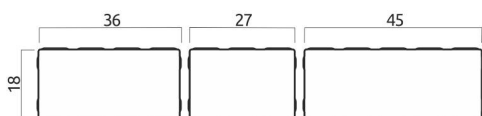

**Srážení hran :** chybí

**Distanční výstupky:** blokový standardní velikosti

**Šířka spáry:** 3-5 mm

**Produkční technologie:** Dlažba je vyroben dvouvrstvou technologií

## Tvary a rozměry