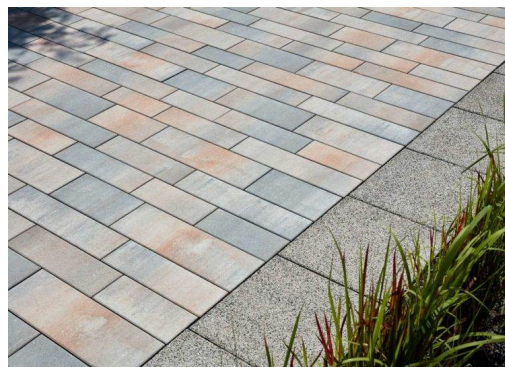

Metro

6 podlouhlých prvků dlažebních kostek **Metro** vám umožní vytvořit velmi **moderní a působivý povrchový vzor**. Dostupná v **mnoha módních barvách** betonová kostka umožňuje transformaci jakéhokoliv prostoru, jak soukromého tak veřejného. Plochý povrch, přímá okrajová čára chráněná mikrofazí a zvětšené prvky **dobře působí zejména na velkých plochách**. Tato dlažební kostka je ideální pro vytvoření povrchu, který **vizuálně rozšíří prostor**.

york

Povrch vymývaný Callisto

bianco

ambra

giallo

mokka

bronzo

granito

nero

vero

Povrch Standardní

grafitová

šedá

Pozor: barvy z ikonou telefonu : na zvláštní objednávku

Doporučení a informace:

Pokládka v souladu s dobrou stavební praxí. Nepoužívejte vozidla o hmotnosti vyšší než 3,5 tuny. Použití při provozním zatížení do 3,5 tun je podmíněno provedením základu v souladu s pokyny výrobce obsaženými v dokumentaci k výrobku.

Vzhled: plochý povrch, rovné hrany

Tloušťka (cm): 8

Formát : velký

Použití : příjezdové cesty/parkoviště, chodník, terasa, zahrada/cesty/uličky

Zatížení: přípustný pohyb vozidel o hmotnosti do 3,5 tuny, pěší provoz