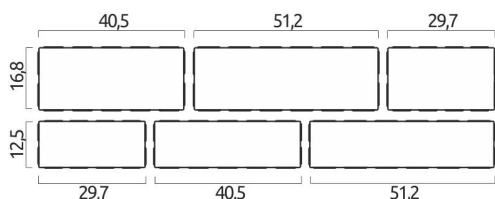

Srážení hran : mikro

Distanční výstupky: blokovaný standardní velikosti

Šířka spáry: 3-5 mm

Produkční technologie: Dlažba je vyroben dvouvrstvou technologií

Tvary a rozměry

Podrobnosti o produktu

Počet prvků ve vzoru : 6

Vzhled: plochý povrch, rovné hrany

Tloušťka (cm): 8

Formát : velký

Použití : příjezdové cesty/parkoviště, chodník, terasa, zahrada/cesty/uličky

Zatížení: přípustný pohyb vozidel o hmotnosti do 3,5 tuny, pěší provoz