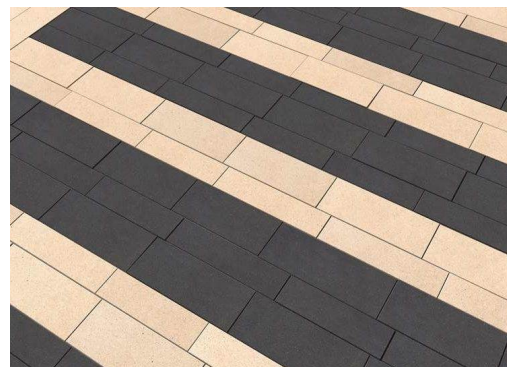

Master

Master je odpovědí na moderní povrchové trendy. **6 podlouhlých tvárnic** dostupných ve **4 barevných odstínech** zaručuje, že tato dlažební kostka je mistryni tvorby vzorů. Módní – zvětšené rozměry v kombinaci s podélným formátem umožňují vytvářet povrchy chodníků, které vás překvapí efektivní formou. Barvy oscilující kolem bílé a šedé doplní každý moderní prostor – soukromý i veřejný – podlahou v **moderním stylu**, kterou nelze lhostejně obejít. Lze kombinovat s kostkou **MASTER XL**.

Vzorník barev

Povrch Techno

white

gray

steel

carbon

Pozor: barvy z ikonou telefonu : na zvláštní objednávku

Doporučení a informace:

Srážení hran : mikro

Distanční výstupky: blokovaný standardní velikosti

Šířka spáry: 3-5 mm

Produkční technologie: Dlažba je vyroben dvouvrstvou technologií

Tvary a rozměry

Podrobnosti o produktu

Počet prvků ve vzoru : 6

Vzhled: plochý povrch, rovné hrany

Tloušťka (cm): 8

Formát : velký

Použití : příjezdové cesty/parkoviště, chodník, terasa, zahrada/cesty/uličky

Zatížení: přípustný pohyb vozidel o hmotnosti do 3,5 tuny, pěší provoz