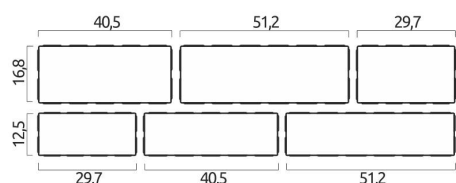

Srážení hran : mikro

Distanční výstupky: blokovaný standardní velikosti

Šířka spáry: 3-5 mm

Produkční technologie: Dlažba je vyroben dvouvrstvou technologií

Tvary a rozměry

Podrobnosti o produktu

Počet prvků ve vzoru : 6

Vzhled: plochý povrch, rovné hrany

Tloušťka (cm): 8

Formát : velký

Použití : příjezdové cesty/parkoviště, chodník, terasa, zahrada/cesty/uličky

Zatížení: přípustný pohyb vozidel o hmotnosti do 3,5 tuny, pěší provoz

Logistické údaje

Hmotnost palety [kg]

1470

Počet m2 na paletě

8,36

Počet vrstev na paletě

8

Rozložení výrobků na paletě