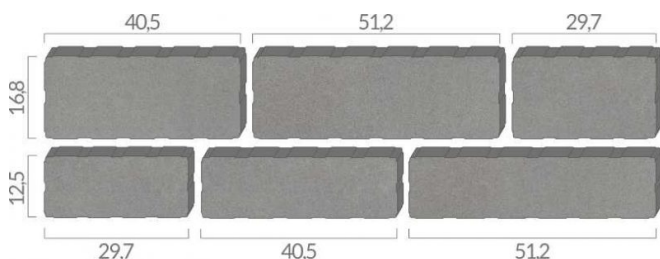

METRO

6 podlouhlých prvků dlažebních kostek **Metro** vám umožní vytvořit velmi **moderní a působivý povrchový vzor**. Dostupná v **mnoha módních barvách** betonová kostka umožňuje transformaci jakéhokoliv prostoru, jak soukromého tak veřejného. Plochý povrch, přímá okrajová čára chráněná mikrofazí a zvětšené prvky **dobře působí zejména na velkých plochách**. Tato dlažební kostka je ideální pro vytvoření povrchu, který **vizuálně rozšíří prostor**.

SPECIÁLNÍ FUNKCE

Kámen s rovnou hranou, a hladkým lícovým povrchem s mikrofazetou. Distanční výstupky standardní velikosti. Vzor se skládá z 6 kamenů balených dohromady. Kámen je vyroben dvouvrstvou technologií.

* Z technologických důvodů se může měnit váha palety

TECHNICKÉ ÚDAJE

Tloušťka dlažby (cm)	8
Hmotnost palety (kg)	Colormix - 1540* / Callisto - 1580*
Počet m ² na paletě	8,36

VZORNÍK BAREV

POVRCH VYMÝVANÝ CALLISTO