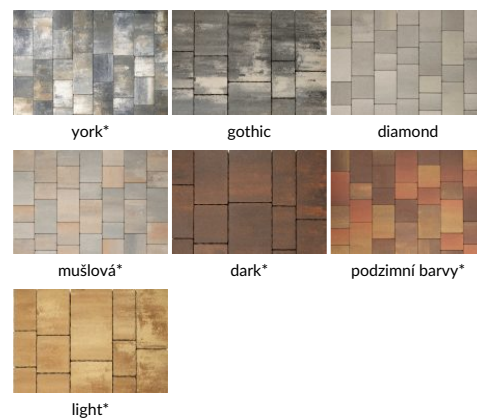

METRO

6 podlouhlých prvků dlažebních kostek **Metro** vám umožní vytvořit velmi **moderní a působivý povrchový vzor**. Dostupná v **mnoha módních barvách** betonová kostka umožňuje transformaci jakéhokoliv prostoru, jak soukromého tak veřejného. Plochý povrch, přímá okrajová čára chráněná mikrofazí a zvětšené prvky **dobře působí zejména na velkých plochách**. Tato dlažební kostka je ideální pro vytvoření povrchu, který **vizuálně rozšíří prostor**.

* Z technologických důvodů se může měnit váha palety

TECHNICKÉ ÚDAJE

Tloušťka dlažby (cm)	8
Hmotnost palety (kg)	Colormix - 1540* / Callisto - 1580*
Počet m ² na paletě	8,36

VZORNÍK BAREV

POVRCH VYMÝVANÝ CALLISTO

POVRCH COLORMIX

POVRCH STANDARDNÍ

* na zvláštní objednávku

ULOŽENÍ VÝROBKU NA PALETĚ

D	E	F
A	B	C
F	D	E
D	E	F
B	C	A
E	F	D

Podívejte se na tento
produkt
online
na smartphonu