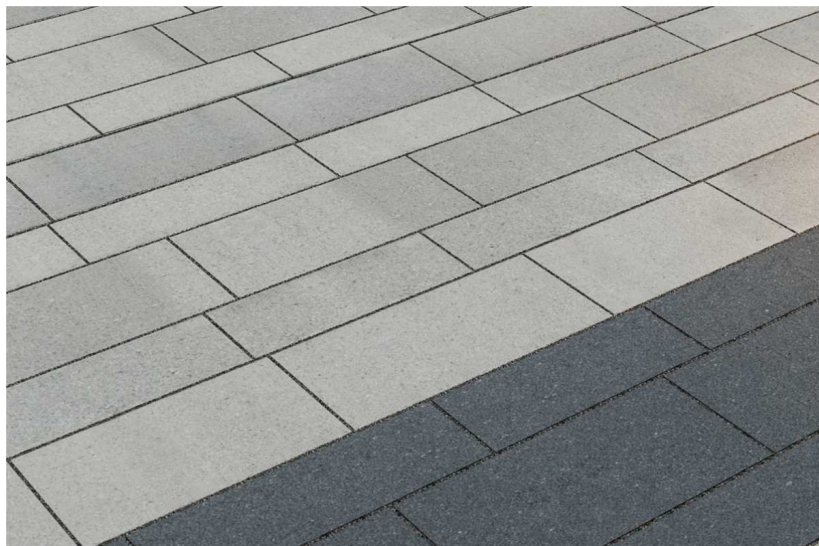

METRO

6 podlouhlých prvků dlažebních kostek **Metro** vám umožní vytvořit velmi **moderní a působivý povrchový vzor**. Dostupná v **mnoha módních barvách** betonová kostka umožňuje transformaci jakéhokoliv prostoru, jak soukromého tak veřejného. Plochý povrch, přímá okrajová čára chráněná mikrofazí a zvětšené prvky **dobře působí zejména na velkých plochách**. Tato dlažební kostka je ideální pro vytvoření povrchu, který **vizuálně rozšíří prostor**.

APLIKACE

Terasy, zahradní cesty a zahradní pěšiny, chodníky, pasáže, příjezdy a parkoviště pro osobní a nákladní automobily a silnice s nízkou intenzitou provozu.

UŽITEČNÁ DOPORUČENÍ

Pokládka v souladu s dobrou stavební praxí. Minimální šířka spáry 4 mm.

SPECIÁLNÍ FUNKCE

Kámen s rovnou hranou, a hladkým lícovým povrchem s mikrofazetou. Distanční výstupky standardní velikosti. Vzor se skládá z 6 kamenů balených dohromady. Kámen je vyroben dvouvrstvou technologií.