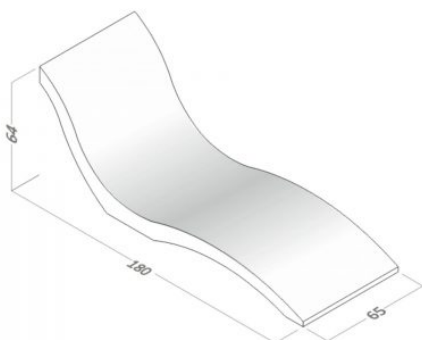

LEHÁTKO HARMONY

Harmony je lehátko, jehož tvar tvoří části oblouků. Ideální pro koupaliště, bazény a lázně; krásně se začlení do zahradní zeleně nebo ozdobí terasu. **100% handmade.**

APLIKACE

Výrobek lze používat v interiéru i mimo dům. Používejte jako lehátko.

SPECIÁLNÍ FUNKCE

100% ruční výroba. Minimální třída betonu: C 30/37. Beton se saténovým povrchem. Výrobek má zabudovány montážní hmoždinky v rozích základny.

TECHNICKÉ ÚDAJE

Hmotnost (kg/ks)	300
Maximální zátěž (kg)	350
Tloušťka stěny výrobků (cm)	8 - 10